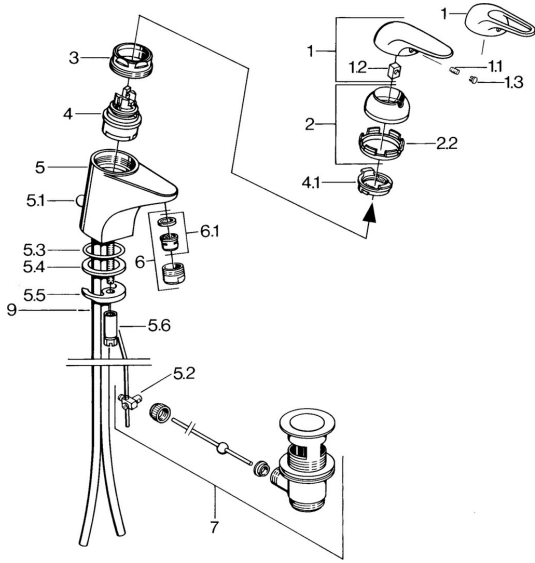

EAN: 4015474678552
static.hansa.com/07042191

Reserveonderdelen

SP07012100

	Naam	Code
2	Kap Chroom	59906563
2.2	Vaststelling van de mouw	59906695
3	Schroefoog, M50x1, SW45	59904775
4	Binnenwerk, 4.8 Eco-Top	59911431
4	Binnenwerk, 4.8 eco	59904601
4.1	Hot water limiter	59904759
5.1	Trekstang Chroom	59906423
5.2	Gewrichtstuk	59904624
5.3	O-ring, 42x3.5	59904764
5.4	Dichting, 48x33.5x2	59902283
5.5	Fixing plate	59904765
5.6	Schroef, M8x1, SW13	59904766
5.7	Bevestigingsset	59910749
6	Mousseur, M24x1 A Wit Stopgezet	59905419
6	Mousseur, M24x1 STD HC A Chroom	59902366
6.1	Mousseur, M22/24 A	59902081
7	Wastegarnituur Chroom	59904620
7.1	Binnenwerk, 4.8 Eco-Top	59911431
9	Pijp Stopgezet	59911064