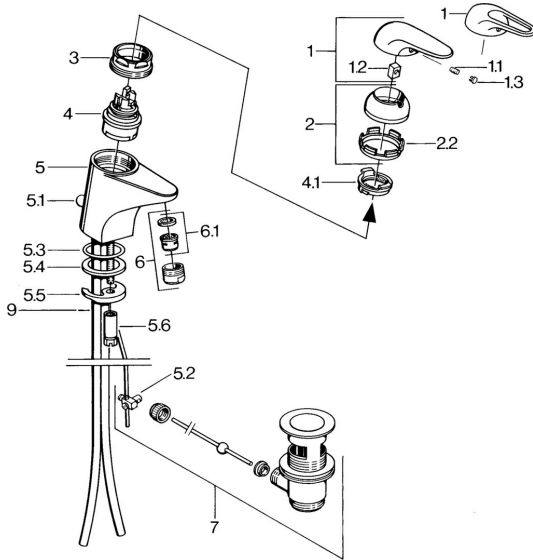

EAN: 4015474678552
static.hansa.com/07042191

Parti di ricambio

SP07012100

	Nome	Codice
2	Cappuccio Cromo	59906563
2.2	Manicotto di fissaggio	59906695
3	Vite eye, M50x1, SW45	59904775
4	Cartuccia, 4,8 Eco-Top	59911431
4	Cartuccia, 4,8 eco	59904601
4.1	Hot water limiter	59904759
5.1	Asta saltarello Cromo	59906423
5.2	Snodo	59904624
5.3	O-ring, 42x3.5	59904764
5.4	Giunto, 48x33.5x2	59902283
5.5	Fixing plate	59904765
5.6	Screw, M8x1, SW13	59904766
5.7	Set di fissaggio	59910749
6	Aereatore, M24x1 A Bianco Fuori produzione	59905419
6	Aereatore, M24x1 STD HC A Cromo	59902366
6.1	Aereatore, M22/24 A	59902081
7	Scarico a saltarello Cromo	59904620
7.1	Cartuccia, 4,8 Eco-Top	59911431
9	Fuori produzione	59911064