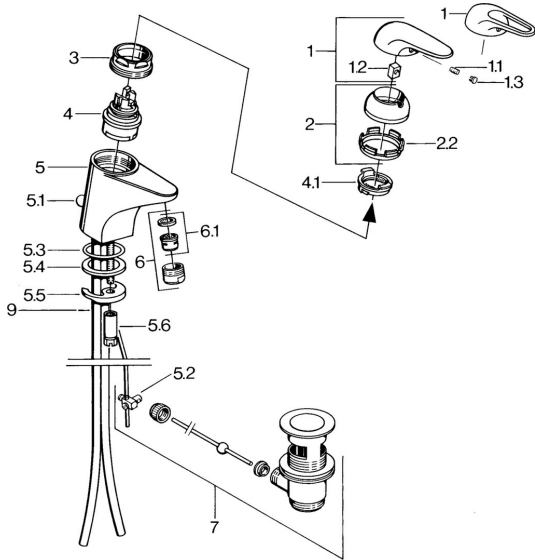

EAN: 4015474678552
static.hansa.com/07042191

Pièces de rechange

SP07012100

	Nom	Code
2	Chape Chrome	59906563
2.2	Manchon de fixation	59906695
3	Vis Loop, M50x1, SW45	59904775
4	Cartouche, 4.8 Eco-Top	59911431
4	Cartouche, 4.8 eco	59904601
4.1	Hot water limiter	59904759
5.1	Tirette de vidage Chrome	59906423
5.2	Joint	59904624
5.3	Joint, 42x3.5	59904764
5.4	Joint, 48x33.5x2	59902283
5.5	Fixing plate	59904765
5.6	Vis, M8x1, SW13	59904766
5.7	Ensemble de fixation	59910749
6	Aérateur, M24x1 A Blanc Arrêté	59905419
6	Aérateur, M24x1 STD HC A Chrome	59902366
6.1	Aérateur, M22/24 A	59902081
7	Vidage Chrome	59904620
7.1	Cartouche, 4.8 Eco-Top	59911431
9	Tuyau Arrêté	59911064