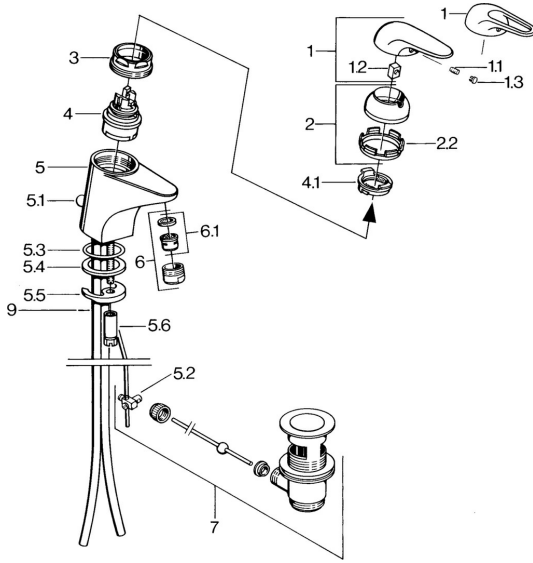

EAN: 4015474678552
static.hansa.com/07042191

Ersatzteile

SP07012100

	Name	Art.-Nr.
2	Abdeckkappe Chrom	59906563
2.2	Befestigungshülse	59906695
3	Ringschraube, M50x1, SW45	59904775
4	Kartusche, 4.8 Eco-Top	59911431
4	Kartusche, 4.8 eco	59904601
4.1	Warmwasser Begrenzer	59904759
5.1	Zugstange mit Knopf Chrom	59906423
5.2	Gelenkstück	59904624
5.3	O-Ring, 42x3.5	59904764
5.4	Dichtung, 48x33.5x2	59902283
5.5	Befestigungsplatte	59904765
5.6	Schraube, M8x1, SW13	59904766
5.7	Befestigungssatz	59910749
6	Luftsprudler, M24x1 A Weiss Ausgelaufen	59905419
6	Luftsprudler, M24x1 STD HC A Chrom	59902366
6.1	Luftsprudler, M22/24 A	59902081
7	Ablaufgarnitur Chrom	59904620
7.1	Kartusche, 4.8 Eco-Top	59911431
9	Rohr Ausgelaufen	59911064