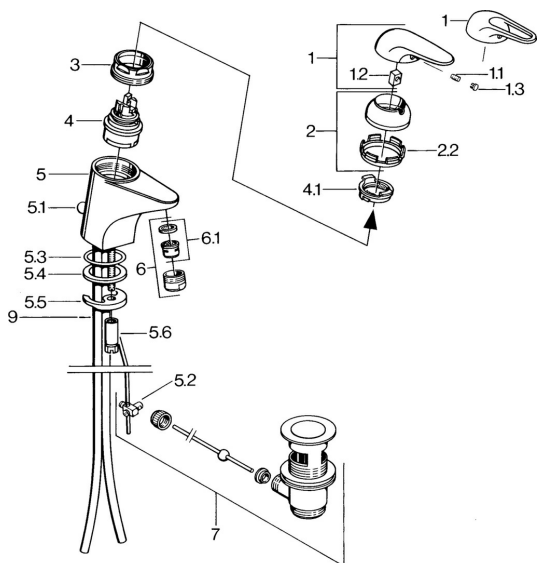

EAN: 4015474678552
static.hansa.com/07042191

Náhradní díly

SP07012100

	Název	Kód
2	Krytka Chrom	59906563
2.2	Upevňovací objímka	59906695
3	Oční šroub, M50x1, SW45	59904775
4	Kartuše, 4.8 Eco-Top	59911431
4	Kartuše, 4.8 eco	59904601
4.1	Hot water limiter	59904759
5.1	Ovládací táhlo vypouštěcího ventilu Chrom	59906423
5.2	Spojovací díl táhel	59904624
5.3	O-kroužek, 42x3.5	59904764
5.4	Těsnění, 48x33.5x2	59902283
5.5	Upevňovací deska	59904765
5.6	Šroub, M8x1, SW13	59904766
5.7	Upevňovací set	59910749
6	Aerator, M24x1 A Bílá Ukončeno	59905419
6	Aerator, M24x1 STD HC A Chrom	59902366
6.1	Aerator, M22/24 A	59902081
7	Vypouštěcí ventil Chrom	59904620
7.1	Kartuše, 4.8 Eco-Top	59911431
9	Roura Ukončeno	59911064