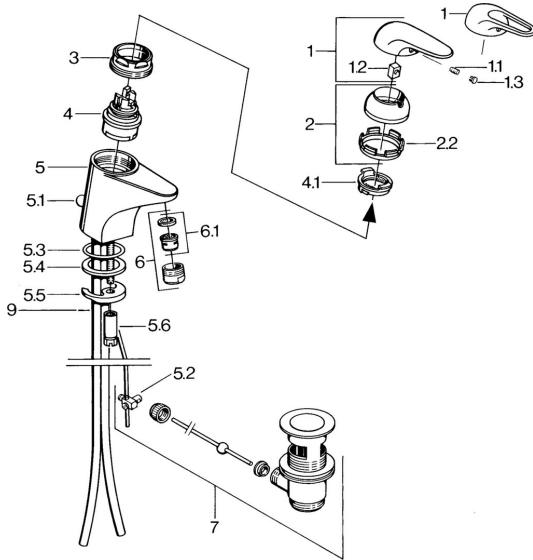

EAN: 4015474526440
static.hansa.com/07042161

Náhradné diely

SP07012100

	Názov	Kód
2	Krytka Chróm	59906563
2.2	Upevňovacia objímka	59906695
3	Očné skrutka, M50x1, SW45	59904775
4	Kartuš, 4.8 Eco-Top	59911431
4	Kartuš, 4.8 eco	59904601
4.1	Hot water limiter	59904759
5.1	Ovládacie tlačko Chróm	59906423
5.2	Spojovací diel tlačla	59904624
5.3	O-kružok, 42x3.5	59904764
5.4	Tesnenie, 48x33.5x2	59902283
5.5		59904765
5.6	Skrutka, M8x1, SW13	59904766
5.7	Upevňovací set	59910749
6	Aerator, M24x1 A Biela Ukončené	59905419
6	Aerator, M24x1 STD HC A Chróm	59902366
6.1	Aerator, M22/24 A	59902081
7	Vypúšťací ventil umývadla Chróm	59904620
7.1	Kartuš, 4.8 Eco-Top	59911431
9	Potrubie Ukončené	59911064