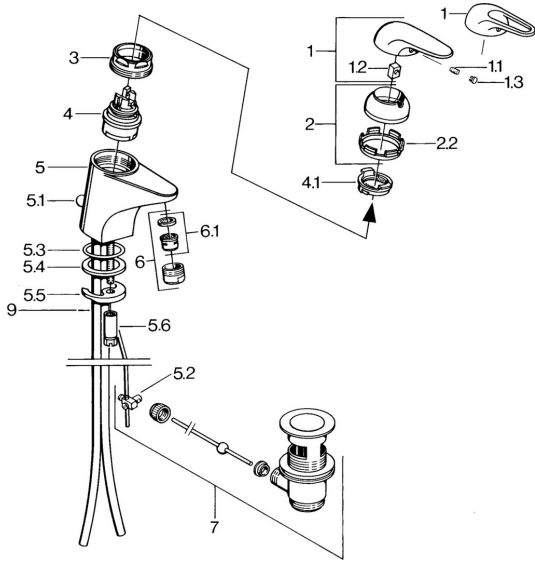

EAN: 4015474526440
static.hansa.com/07042161

Reserveonderdelen

SP07012100

	Naam	Code
2	Kap Chroom	59906563
2.2	Vaststelling van de mouw	59906695
3	Schroefoog, M50x1, SW45	59904775
4	Binnenwerk, 4.8 Eco-Top	59911431
4	Binnenwerk, 4.8 eco	59904601
4.1	Hot water limiter	59904759
5.1	Trekstang Chroom	59906423
5.2	Gewrichtstuk	59904624
5.3	O-ring, 42x3.5	59904764
5.4	Dichting, 48x33.5x2	59902283
5.5	Fixing plate	59904765
5.6	Schroef, M8x1, SW13	59904766
5.7	Bevestigingsset	59910749
6	Mousseur, M24x1 A Wit Stopgezet	59905419
6	Mousseur, M24x1 STD HC A Chroom	59902366
6.1	Mousseur, M22/24 A	59902081
7	Wastegarnituur Chroom	59904620
7.1	Binnenwerk, 4.8 Eco-Top	59911431
9	Pijp Stopgezet	59911064