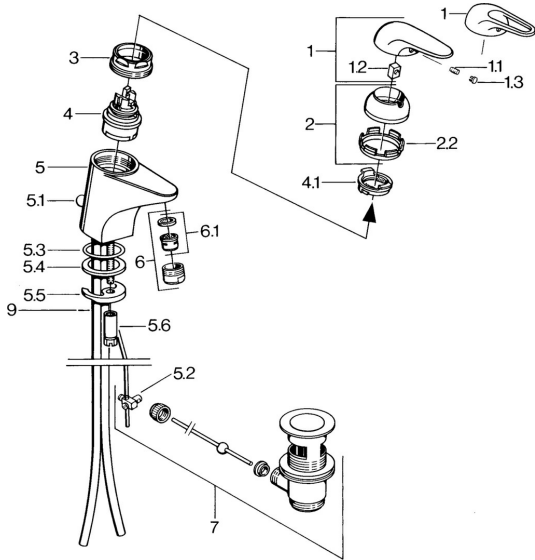

EAN: 4015474526440
static.hansa.com/07042161

Parti di ricambio

SP07012100

	Nome	Codice
2	Cappuccio Cromo	59906563
2.2	Manicotto di fissaggio	59906695
3	Vite eye, M50x1, SW45	59904775
4	Cartuccia, 4,8 Eco-Top	59911431
4	Cartuccia, 4,8 eco	59904601
4.1	Hot water limiter	59904759
5.1	Asta saltarello Cromo	59906423
5.2	Snodo	59904624
5.3	O-ring, 42x3.5	59904764
5.4	Giunto, 48x33.5x2	59902283
5.5	Fixing plate	59904765
5.6	Screw, M8x1, SW13	59904766
5.7	Set di fissaggio	59910749
6	Aereatore, M24x1 A Bianco Fuori produzione	59905419
6	Aereatore, M24x1 STD HC A Cromo	59902366
6.1	Aereatore, M22/24 A	59902081
7	Scarico a saltarello Cromo	59904620
7.1	Cartuccia, 4,8 Eco-Top	59911431
9	Fuori produzione	59911064