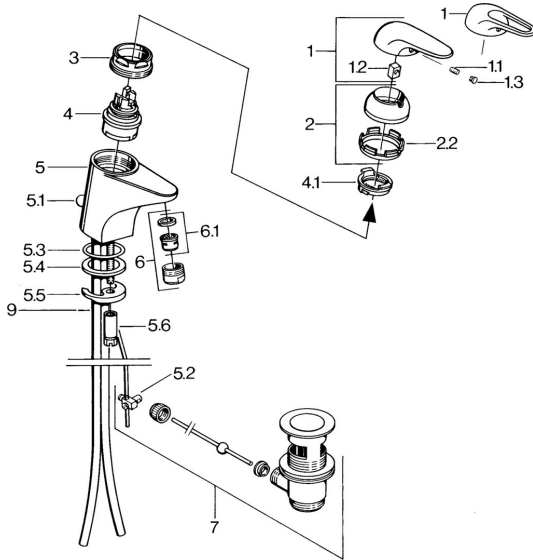

EAN: 4015474526440
static.hansa.com/07042161

Pièces de rechange

SP07012100

	Nom	Code
2	Chape Chrome	59906563
2.2	Manchon de fixation	59906695
3	Vis Loop, M50x1, SW45	59904775
4	Cartouche, 4.8 Eco-Top	59911431
4	Cartouche, 4.8 eco	59904601
4.1	Hot water limiter	59904759
5.1	Tirette de vidage Chrome	59906423
5.2	Joint	59904624
5.3	Joint, 42x3.5	59904764
5.4	Joint, 48x33.5x2	59902283
5.5	Fixing plate	59904765
5.6	Vis, M8x1, SW13	59904766
5.7	Ensemble de fixation	59910749
6	Aérateur, M24x1 A Blanc Arrêté	59905419
6	Aérateur, M24x1 STD HC A Chrome	59902366
6.1	Aérateur, M22/24 A	59902081
7	Vidage Chrome	59904620
7.1	Cartouche, 4.8 Eco-Top	59911431
9	Tuyau Arrêté	59911064