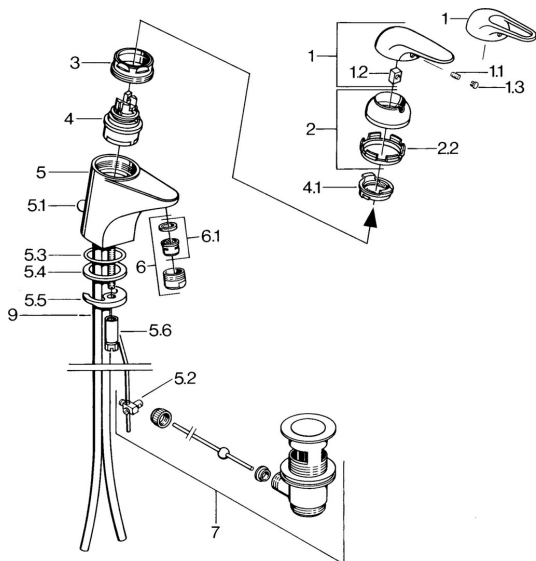

## Náhradní díly

### SP07012100

	Název	Kód
2	Krytka Chrom	59906563
2.2	Upevňovací objímka	59906695
3	Oční šroub, M50x1, SW45	59904775
4	Kartuše, 4.8 Eco-Top	59911431
4	Kartuše, 4.8 eco	59904601
4.1	Hot water limiter	59904759
5.1	Ovládací táhlo vypouštěcího ventilu Chrom	59906423
5.2	Spojovací díl táhel	59904624
5.3	O-kroužek, 42x3.5	59904764
5.4	Těsnění, 48x33.5x2	59902283
5.5	Upevňovací deska	59904765
5.6	Šroub, M8x1, SW13	59904766
5.7	Upevňovací set	59910749
6	Aerator, M24x1 A Bílá <b>Ukončeno</b>	59905419
6	Aerator, M24x1 STD HC A Chrom	59902366
6.1	Aerator, M22/24 A	59902081
7	Vypouštěcí ventil Chrom	59904620
7.1	Kartuše, 4.8 Eco-Top	59911431
9	Roura <b>Ukončeno</b>	59911064