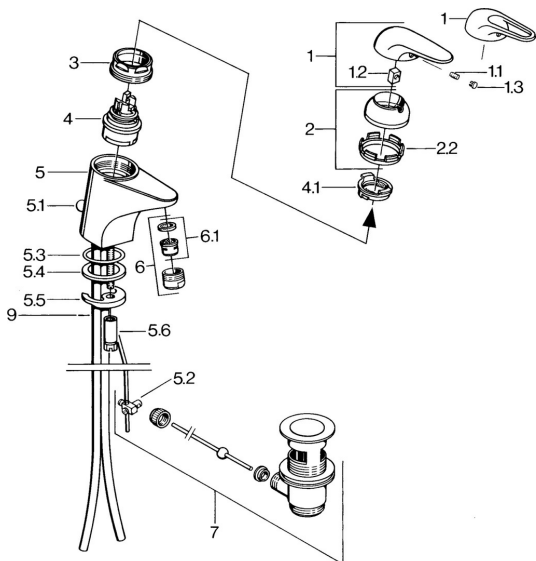

### SP07012100

|     | Názov                                  | Kód      |
|-----|--|----------|
| 2   | Krytka Chróm                           | 59906563 |
| 2.2 | Upevňovacia objímka                    | 59906695 |
| 3   | Očné skrutka, M50x1, SW45              | 59904775 |
| 4   | Kartuš, 4.8 Eco-Top                    | 59911431 |
| 4   | Kartuš, 4.8 eco                        | 59904601 |
| 4.1 | Hot water limiter                      | 59904759 |
| 5.1 | Ovládacie tlačko Chróm                 | 59906423 |
| 5.2 | Spojovací diel tlačla                  | 59904624 |
| 5.3 | O-kružok, 42x3.5                       | 59904764 |
| 5.4 | Tesnenie, 48x33.5x2                    | 59902283 |
| 5.5 |  | 59904765 |
| 5.6 | Skrutka, M8x1, SW13                    | 59904766 |
| 5.7 | Upevňovací set                         | 59910749 |
| 6   | Aerator, M24x1 A Biela <b>Ukončené</b> | 59905419 |
| 6   | Aerator, M24x1 STD HC A Chróm          | 59902366 |
| 6.1 | Aerator, M22/24 A                      | 59902081 |
| 7   | Vypúšťací ventil umývadla Chróm        | 59904620 |
| 7.1 | Kartuš, 4.8 Eco-Top                    | 59911431 |
| 9   | Potrubie <b>Ukončené</b>               | 59911064 |