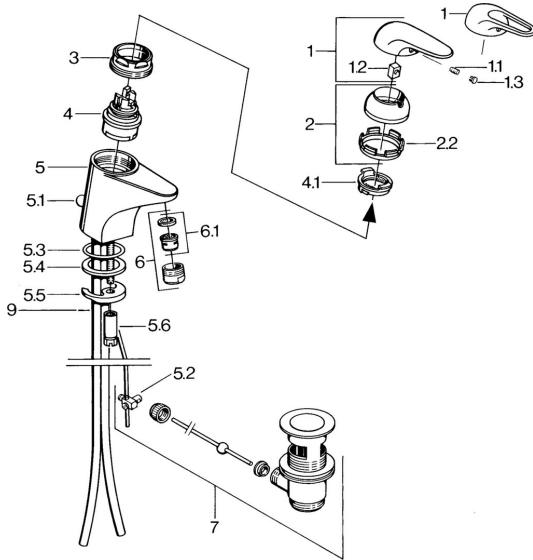

## Reserveonderdelen

### SP07012100

	Naam	Code
2	Kap Chroom	59906563
2.2	Vaststelling van de mouw	59906695
3	Schroefoog, M50x1, SW45	59904775
4	Binnenwerk, 4.8 Eco-Top	59911431
4	Binnenwerk, 4.8 eco	59904601
4.1	Hot water limiter	59904759
5.1	Trekstang Chroom	59906423
5.2	Gewrichtstuk	59904624
5.3	O-ring, 42x3.5	59904764
5.4	Dichting, 48x33.5x2	59902283
5.5	Fixing plate	59904765
5.6	Schroef, M8x1, SW13	59904766
5.7	Bevestigingsset	59910749
6	Mousseur, M24x1 A Wit <b>Stopgezet</b>	59905419
6	Mousseur, M24x1 STD HC A Chroom	59902366
6.1	Mousseur, M22/24 A	59902081
7	Wastegarnituur Chroom	59904620
7.1	Binnenwerk, 4.8 Eco-Top	59911431
9	Pijp <b>Stopgezet</b>	59911064