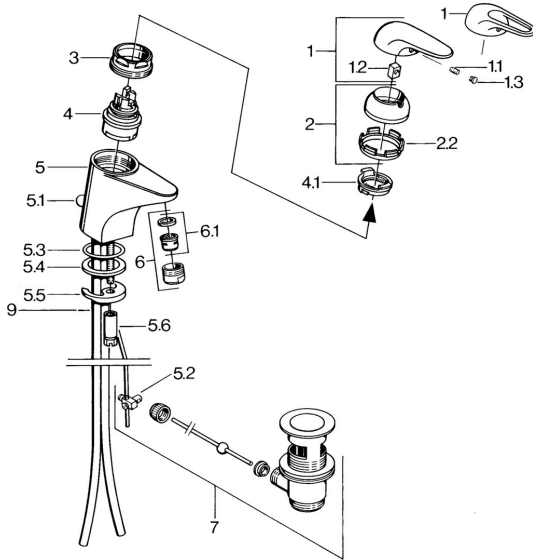

EAN: 4015474637597
static.hansa.com/07042101

Parti di ricambio

SP07012100

	Nome	Codice
2	Cappuccio Cromo	59906563
2.2	Manicotto di fissaggio	59906695
3	Vite eye, M50x1, SW45	59904775
4	Cartuccia, 4,8 Eco-Top	59911431
4	Cartuccia, 4,8 eco	59904601
4.1	Hot water limiter	59904759
5.1	Asta saltarello Cromo	59906423
5.2	Snodo	59904624
5.3	O-ring, 42x3.5	59904764
5.4	Giunto, 48x33.5x2	59902283
5.5	Fixing plate	59904765
5.6	Screw, M8x1, SW13	59904766
5.7	Set di fissaggio	59910749
6	Aereatore, M24x1 A Bianco Fuori produzione	59905419
6	Aereatore, M24x1 STD HC A Cromo	59902366
6.1	Aereatore, M22/24 A	59902081
7	Scarico a saltarello Cromo	59904620
7.1	Cartuccia, 4,8 Eco-Top	59911431
9	Fuori produzione	59911064