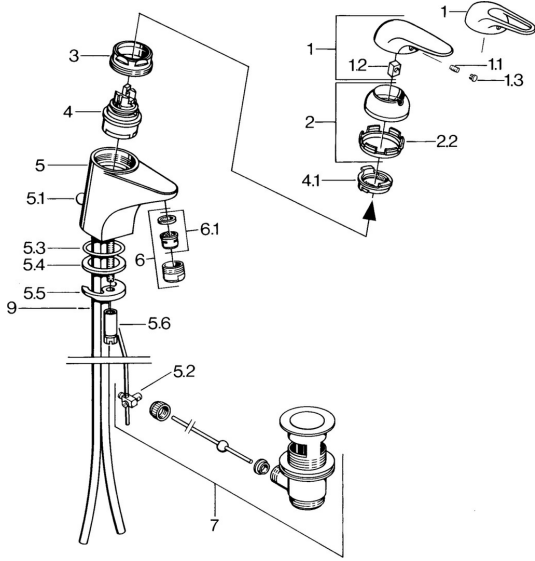

EAN: 4015474637597
static.hansa.com/07042101

Ersatzteile

SP07012100

	Name	Art.-Nr.
2	Abdeckkappe Chrom	59906563
2.2	Befestigungshülse	59906695
3	Ringschraube, M50x1, SW45	59904775
4	Kartusche, 4.8 Eco-Top	59911431
4	Kartusche, 4.8 eco	59904601
4.1	Warmwasser Begrenzer	59904759
5.1	Zugstange mit Knopf Chrom	59906423
5.2	Gelenkstück	59904624
5.3	O-Ring, 42x3.5	59904764
5.4	Dichtung, 48x33.5x2	59902283
5.5	Befestigungsplatte	59904765
5.6	Schraube, M8x1, SW13	59904766
5.7	Befestigungssatz	59910749
6	Luftsprudler, M24x1 A Weiss Ausgelaufen	59905419
6	Luftsprudler, M24x1 STD HC A Chrom	59902366
6.1	Luftsprudler, M22/24 A	59902081
7	Ablaufgarnitur Chrom	59904620
7.1	Kartusche, 4.8 Eco-Top	59911431
9	Rohr Ausgelaufen	59911064