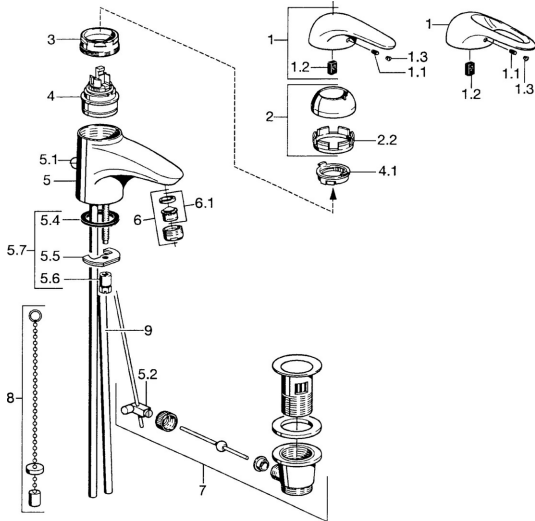

### SP07092100

	Názov	Kód
2	Krytka Chróm	59906563
2.2	Upevňovacia objímka	59906695
3	Očné skrutka, M50x1, SW45	59904775
4	Kartuš, 4.8 eco	59904601
4.1	Hot water limiter	59904759
5.1	Ovládacie tiahlo Chróm	59906423
5.2	Spojovací diel tiahla	59904624
5.3	O-kružok, 42x3.5	59904764
5.4	Tesnenie, 48x33.5x2	59902283
5.5		59904765
5.6	Skrutka, M8x1, SW13	59904766
5.7	Upevňovací set	59910749
6	Aerator, M24x1 STD HC A Chróm	59902366
6	Aerator, M24x1 A Biela <b>Ukončené</b>	59905419
6.1	Aerator, M22/24 A	59902081
7	Vypúšťací ventil umývadla Chróm	59904620
8	Podložka s očkom pre retiazku	59902219
9	Potrubie <b>Ukončené</b>	59911064