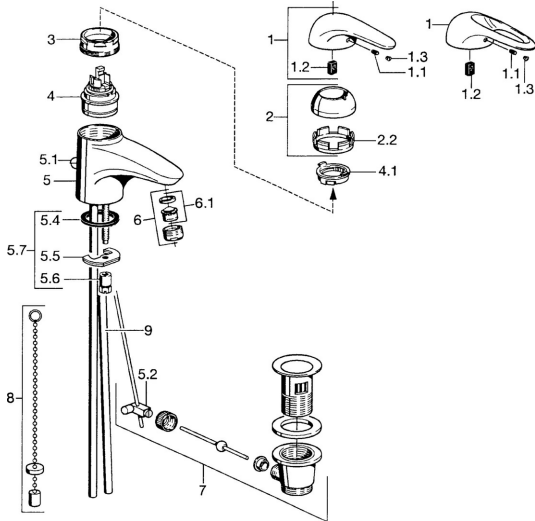

EAN: 4015474525801
static.hansa.com/07042100

Parti di ricambio

SP07092100

	Nome	Codice
2	Cappuccio Cromo	59906563
2.2	Manicotto di fissaggio	59906695
3	Vite eye, M50x1, SW45	59904775
4	Cartuccia, 4.8 eco	59904601
4.1	Hot water limiter	59904759
5.1	Asta saltarello Cromo	59906423
5.2	Snodo	59904624
5.3	O-ring, 42x3.5	59904764
5.4	Giunto, 48x33.5x2	59902283
5.5	Fixing plate	59904765
5.6	Screw, M8x1, SW13	59904766
5.7	Set di fissaggio	59910749
6	Aeratore, M24x1 STD HC A Cromo	59902366
6	Aeratore, M24x1 A Bianco Fuori produzione	59905419
6.1	Aeratore, M22/24 A	59902081
7	Scarico a saltarello Cromo	59904620
8	Rondella con portacatenella	59902219
9	Fuori produzione	59911064