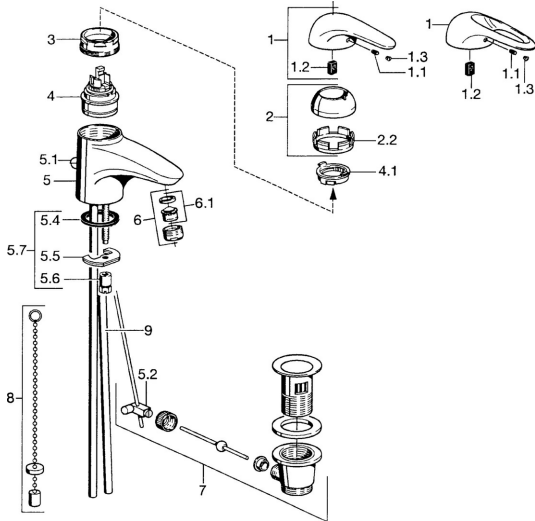

EAN: 4015474525801
static.hansa.com/07042100

Pièces de rechange

SP07092100

	Nom	Code
2	Chape Chrome	59906563
2.2	Manchon de fixation	59906695
3	Vis Loop, M50x1, SW45	59904775
4	Cartouche, 4.8 eco	59904601
4.1	Hot water limiter	59904759
5.1	Tirette de vidage Chrome	59906423
5.2	Joint	59904624
5.3	Joint, 42x3.5	59904764
5.4	Joint, 48x33.5x2	59902283
5.5	Fixing plate	59904765
5.6	Vis, M8x1, SW13	59904766
5.7	Ensemble de fixation	59910749
6	Aérateur, M24x1 STD HC A Chrome	59902366
6	Aérateur, M24x1 A Blanc Arrêté	59905419
6.1	Aérateur, M22/24 A	59902081
7	Vidage Chrome	59904620
8	Bague avec graine d'attache	59902219
9	Tuyau Arrêté	59911064