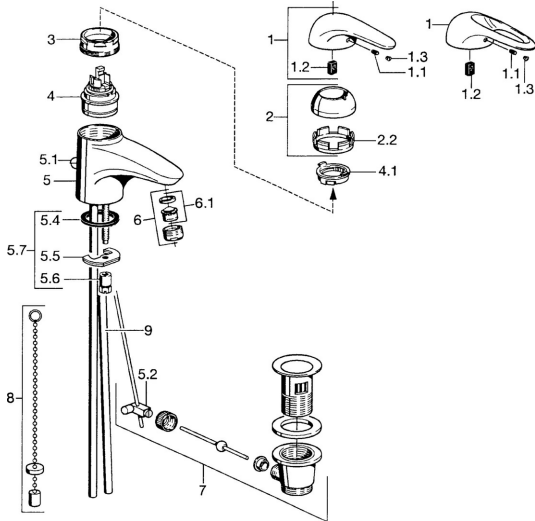

EAN: 4015474525801
static.hansa.com/07042100

Ersatzteile

SP07092100

	Name	Art.-Nr.
2	Abdeckkappe Chrom	59906563
2.2	Befestigungshülse	59906695
3	Ringschraube, M50x1, SW45	59904775
4	Kartusche, 4.8 eco	59904601
4.1	Warmwasser Begrenzer	59904759
5.1	Zugstange mit Knopf Chrom	59906423
5.2	Gelenkstück	59904624
5.3	O-Ring, 42x3.5	59904764
5.4	Dichtung, 48x33.5x2	59902283
5.5	Befestigungsplatte	59904765
5.6	Schraube, M8x1, SW13	59904766
5.7	Befestigungssatz	59910749
6	Luftsprudler, M24x1 STD HC A Chrom	59902366
6	Luftsprudler, M24x1 A Weiss Ausgelaufen	59905419
6.1	Luftsprudler, M22/24 A	59902081
7	Ablaufgarnitur Chrom	59904620
8	Kettenhalter	59902219
9	Rohr Ausgelaufen	59911064