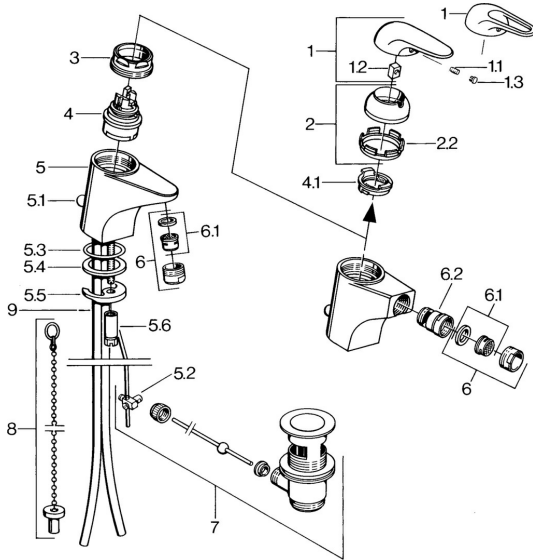

EAN: 4015474656369
static.hansa.com/0702310184

Náhradné diely

SP07023100

	Názov	Kód
2	Krytka Chróm	59906563
2.2	Upevňovacia objímka	59906695
3	Očné skrutka, M50x1, SW45	59904775
4	Kartuš, 4.8 eco	59904601
4.1	Hot water limiter	59904759
5.1	Ovládacie tiahlo Chróm	59906423
5.2	Spojovací diel tiahla	59904624
5.3	O-kružok, 42x3.5	59904764
5.4	Tesnenie, 48x33.5x2	59902283
5.5		59904765
5.6	Skrutka, M8x1, SW13	59904766
5.7	Upevňovací set	59910749
6	Aerator, M24x1 STD HC A Chróm	59902366
6	Aerator, M24x1 A Biela Ukončené	59905419
6.1	Aerator, M22/24 A	59902081
6.2	Ball joint for bidet faucet	59910952
7	Vypúšťací ventil umývadla Chróm	59904620
9	Potrubié Ukončené	59911064