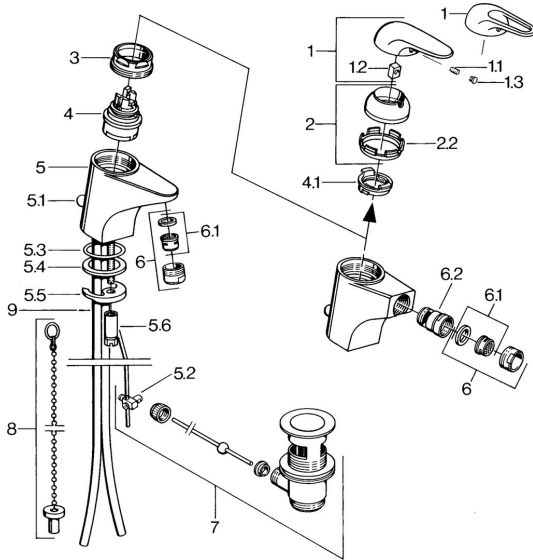

## Parti di ricambio

### SP07023100

|     | Nome   | Codice   |
|-----|--|----------|
| 2   | Cappuccio Cromo                                  | 59906563 |
| 2.2 | Manicotto di fissaggio                           | 59906695 |
| 3   | Vite eye, M50x1, SW45                            | 59904775 |
| 4   | Cartuccia, 4.8 eco                               | 59904601 |
| 4.1 | Hot water limiter                                | 59904759 |
| 5.1 | Asta saltarello Cromo                            | 59906423 |
| 5.2 | Snodo  | 59904624 |
| 5.3 | O-ring, 42x3.5                                   | 59904764 |
| 5.4 | Giunto, 48x33.5x2                                | 59902283 |
| 5.5 | Fixing plate                                     | 59904765 |
| 5.6 | Screw, M8x1, SW13                                | 59904766 |
| 5.7 | Set di fissaggio                                 | 59910749 |
| 6   | Aeratore, M24x1 STD HC A Cromo                   | 59902366 |
| 6   | Aeratore, M24x1 A Bianco <b>Fuori produzione</b> | 59905419 |
| 6.1 | Aeratore, M22/24 A                               | 59902081 |
| 6.2 | Aeratore per miscelatore bidet                   | 59910952 |
| 7   | Scarico a saltarello Cromo                       | 59904620 |
| 9   | <b>Fuori produzione</b>                          | 59911064 |