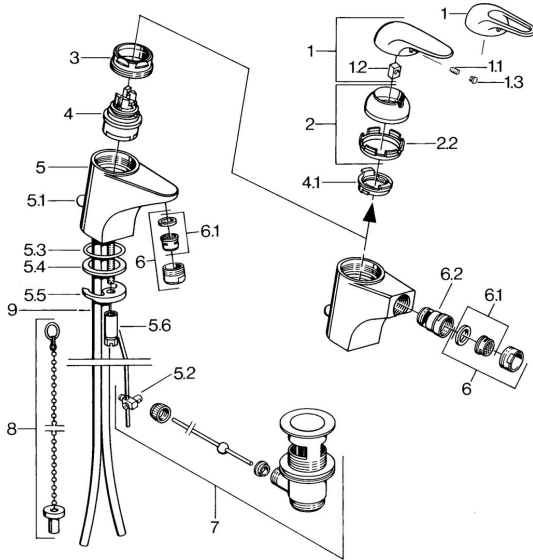

**Ersatzteile**
**SP07023100**

	<b>Name</b>	<b>Art.-Nr.</b>
2	Abdeckkappe Chrom	59906563
2.2	Befestigungshülse	59906695
3	Ringschraube, M50x1, SW45	59904775
4	Kartusche, 4.8 eco	59904601
4.1	Warmwasser Begrenzer	59904759
5.1	Zugstange mit Knopf Chrom	59906423
5.2	Gelenkstück	59904624
5.3	O-Ring, 42x3.5	59904764
5.4	Dichtung, 48x33.5x2	59902283
5.5	Befestigungsplatte	59904765
5.6	Schraube, M8x1, SW13	59904766
5.7	Befestigungssatz	59910749
6	Luftsprudler, M24x1 STD HC A Chrom	59902366
6	Luftsprudler, M24x1 A Weiss <b>Ausgelaufen</b>	59905419
6.1	Luftsprudler, M22/24 A	59902081
6.2	Strahlregler mit Kugelgelenk für Bidetarmatur	59910952
7	Ablaufgarnitur Chrom	59904620
9	Rohr <b>Ausgelaufen</b>	59911064