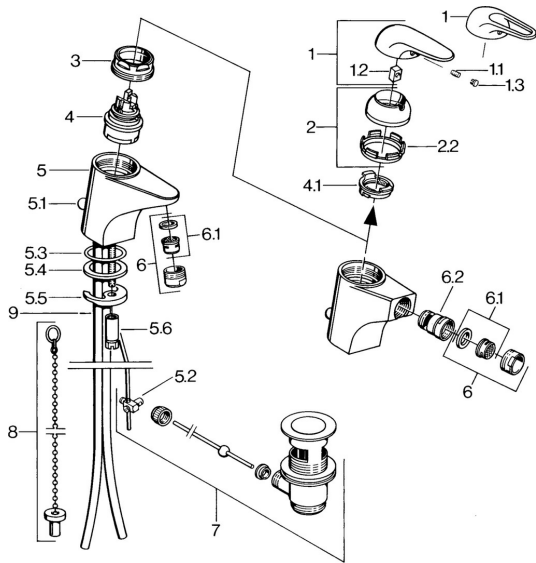

EAN: 4015474656369
static.hansa.com/0702310184

Náhradní díly

SP07023100

| | Název | Kód |
|-----|---|----------|
| 2 | Krytka Chrom | 59906563 |
| 2.2 | Upevňovací objímka | 59906695 |
| 3 | Oční šroub, M50x1, SW45 | 59904775 |
| 4 | Kartuše, 4,8 eco | 59904601 |
| 4.1 | Hot water limiter | 59904759 |
| 5.1 | Ovládací táhlo vypouštěcího ventilu Chrom | 59906423 |
| 5.2 | Spojovací díl táhel | 59904624 |
| 5.3 | O-kroužek, 42x3.5 | 59904764 |
| 5.4 | Těsnění, 48x33.5x2 | 59902283 |
| 5.5 | Upevňovací deska | 59904765 |
| 5.6 | Šroub, M8x1, SW13 | 59904766 |
| 5.7 | Upevňovací set | 59910749 |
| 6 | Aerator, M24x1 STD HC A Chrom | 59902366 |
| 6 | Aerator, M24x1 A Bílá Ukončeno | 59905419 |
| 6.1 | Aerator, M22/24 A | 59902081 |
| 6.2 | Kulový kloub | 59910952 |
| 7 | Vypouštěcí ventil Chrom | 59904620 |
| 9 | Roura Ukončeno | 59911064 |