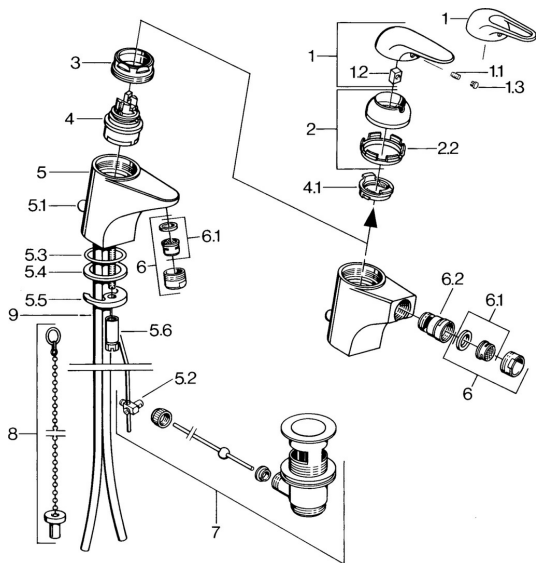

EAN: 4015474656031
static.hansa.com/0702310183

Náhradné diely

SP07023100

	Názov	Kód
2	Krytka Chróm	59906563
2.2	Upevňovacia objímka	59906695
3	Očné skrutka, M50x1, SW45	59904775
4	Kartuš, 4.8 eco	59904601
4.1	Hot water limiter	59904759
5.1	Ovládacie tiahlo Chróm	59906423
5.2	Spojovací diel tiahla	59904624
5.3	O-kružok, 42x3.5	59904764
5.4	Tesnenie, 48x33.5x2	59902283
5.5		59904765
5.6	Skrutka, M8x1, SW13	59904766
5.7	Upevňovací set	59910749
6	Aerator, M24x1 STD HC A Chróm	59902366
6	Aerator, M24x1 A Biela Ukončené	59905419
6.1	Aerator, M22/24 A	59902081
6.2	Ball joint for bidet faucet	59910952
7	Vypúšťací ventil umývadla Chróm	59904620
9	Potrúbie Ukončené	59911064