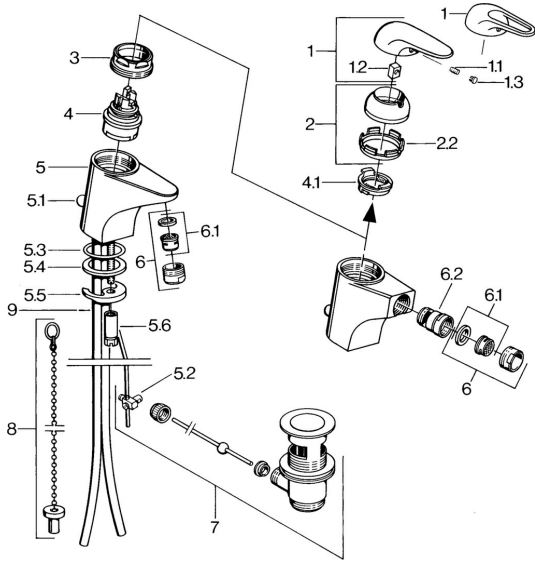

EAN: 4015474656031
static.hansa.com/0702310183

Reserveonderdelen

SP07023100

	Naam	Code
2	Kap Chroom	59906563
2.2	Vaststelling van de mouw	59906695
3	Schroefoog, M50x1, SW45	59904775
4	Binnenwerk, 4.8 eco	59904601
4.1	Hot water limiter	59904759
5.1	Trekstang Chroom	59906423
5.2	Gewrichtstuk	59904624
5.3	O-ring, 42x3.5	59904764
5.4	Dichting, 48x33.5x2	59902283
5.5	Fixing plate	59904765
5.6	Schroef, M8x1, SW13	59904766
5.7	Bevestigingsset	59910749
6	Mousseur, M24x1 STD HC A Chroom	59902366
6	Mousseur, M24x1 A Wit Stopgezet	59905419
6.1	Mousseur, M22/24 A	59902081
6.2	Kogelstuk bidet	59910952
7	Wastegarnituur Chroom	59904620
9	Pijp Stopgezet	59911064