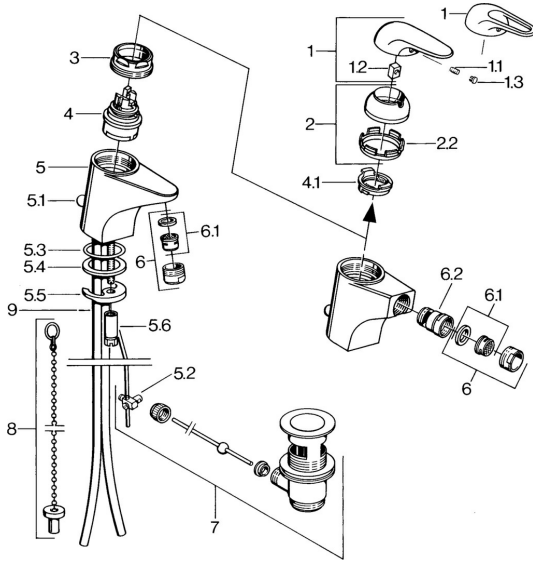

EAN: 4015474656031  
[static.hansa.com/0702310183](http://static.hansa.com/0702310183)

**Parti di ricambio**
**SP07023100**

	Nome	Codice
2	Cappuccio Cromo	59906563
2.2	Manicotto di fissaggio	59906695
3	Vite eye, M50x1, SW45	59904775
4	Cartuccia, 4.8 eco	59904601
4.1	Hot water limiter	59904759
5.1	Asta saltarello Cromo	59906423
5.2	Snodo	59904624
5.3	O-ring, 42x3.5	59904764
5.4	Giunto, 48x33.5x2	59902283
5.5	Fixing plate	59904765
5.6	Screw, M8x1, SW13	59904766
5.7	Set di fissaggio	59910749
6	Aeratore, M24x1 STD HC A Cromo	59902366
6	Aeratore, M24x1 A Bianco <b>Fuori produzione</b>	59905419
6.1	Aeratore, M22/24 A	59902081
6.2	Aeratore per miscelatore bidet	59910952
7	Scarico a saltarello Cromo	59904620
9	<b>Fuori produzione</b>	59911064