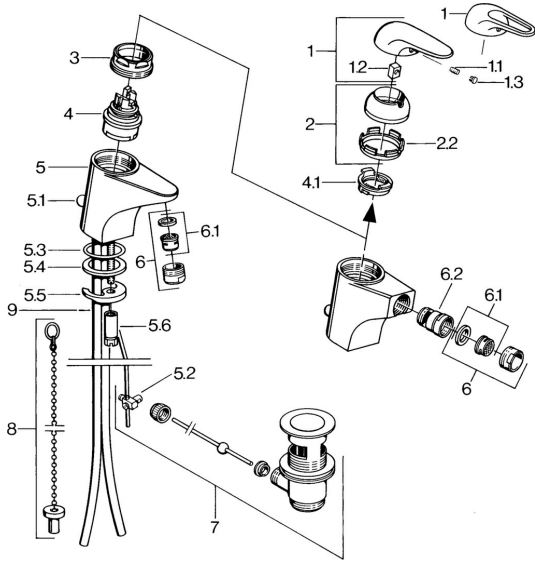

EAN: 4015474656031
static.hansa.com/0702310183

Pièces de rechange

SP07023100

	Nom	Code
2	Chape Chrome	59906563
2.2	Manchon de fixation	59906695
3	Vis Loop, M50x1, SW45	59904775
4	Cartouche, 4.8 eco	59904601
4.1	Hot water limiter	59904759
5.1	Tirette de vidage Chrome	59906423
5.2	Joint	59904624
5.3	Joint, 42x3.5	59904764
5.4	Joint, 48x33.5x2	59902283
5.5	Fixing plate	59904765
5.6	Vis, M8x1, SW13	59904766
5.7	Ensemble de fixation	59910749
6	Aérateur, M24x1 STD HC A Chrome	59902366
6	Aérateur, M24x1 A Blanc Arrêté	59905419
6.1	Aérateur, M22/24 A	59902081
6.2	Joint boule pour mitigeur bidet	59910952
7	Vidage Chrome	59904620
9	Tuyau Arrêté	59911064