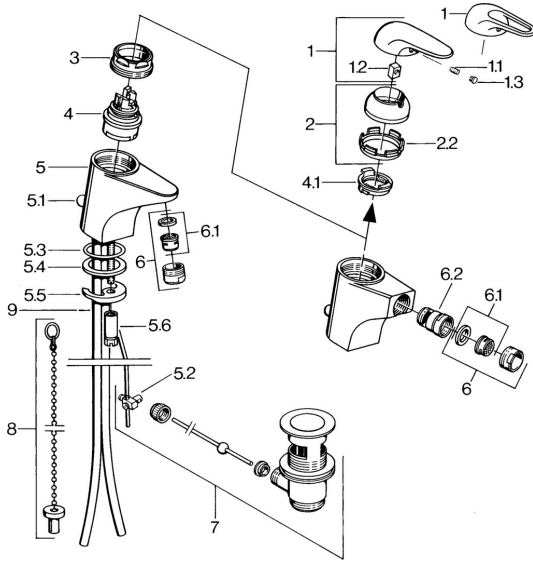

## Ersatzteile

### SP07023100

	Name	Art.-Nr.
2	Abdeckkappe Chrom	59906563
2.2	Befestigungshülse	59906695
3	Ringschraube, M50x1, SW45	59904775
4	Kartusche, 4.8 eco	59904601
4.1	Warmwasser Begrenzer	59904759
5.1	Zugstange mit Knopf Chrom	59906423
5.2	Gelenkstück	59904624
5.3	O-Ring, 42x3.5	59904764
5.4	Dichtung, 48x33.5x2	59902283
5.5	Befestigungsplatte	59904765
5.6	Schraube, M8x1, SW13	59904766
5.7	Befestigungssatz	59910749
6	Luftsprudler, M24x1 STD HC A Chrom	59902366
6	Luftsprudler, M24x1 A Weiss <b>Ausgelaufen</b>	59905419
6.1	Luftsprudler, M22/24 A	59902081
6.2	Strahlregler mit Kugelgelenk für Bidetarmatur	59910952
7	Ablaufgarnitur Chrom	59904620
9	Rohr <b>Ausgelaufen</b>	59911064