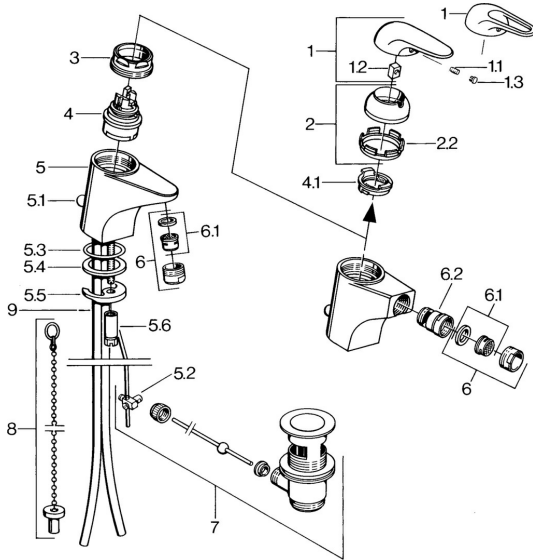

## Náhradní díly

### SP07023100

	Název	Kód
2	Krytka Chrom	59906563
2.2	Upevňovací objímka	59906695
3	Oční šroub, M50x1, SW45	59904775
4	Kartuše, 4,8 eco	59904601
4.1	Hot water limiter	59904759
5.1	Ovládací táhlo vypouštěcího ventilu Chrom	59906423
5.2	Spojovací díl táhel	59904624
5.3	O-kroužek, 42x3.5	59904764
5.4	Těsnění, 48x33.5x2	59902283
5.5	Upevňovací deska	59904765
5.6	Šroub, M8x1, SW13	59904766
5.7	Upevňovací set	59910749
6	Aerator, M24x1 STD HC A Chrom	59902366
6	Aerator, M24x1 A Bílá <b>Ukončeno</b>	59905419
6.1	Aerator, M22/24 A	59902081
6.2	Kulový kloub	59910952
7	Vypouštěcí ventil Chrom	59904620
9	Roura <b>Ukončeno</b>	59911064