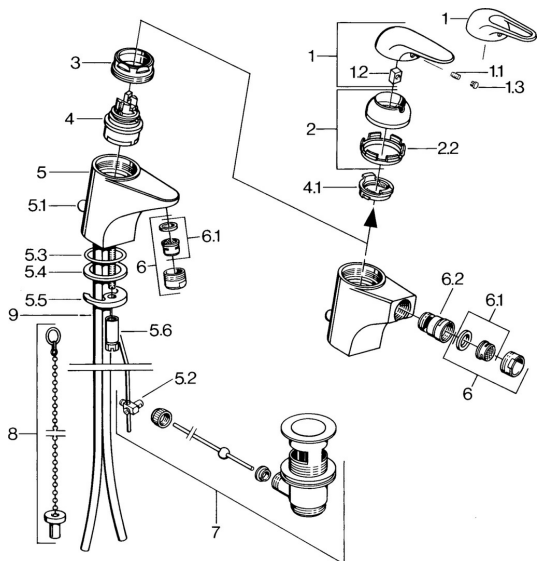

EAN: 4015474656048
static.hansa.com/0702310182

Náhradné diely

SP07023100

	Názov	Kód
2	Krytka Chróm	59906563
2.2	Upevňovacia objímka	59906695
3	Očné skrutka, M50x1, SW45	59904775
4	Kartuš, 4.8 eco	59904601
4.1	Hot water limiter	59904759
5.1	Ovládacie tiahlo Chróm	59906423
5.2	Spojovací diel tiahla	59904624
5.3	O-kružok, 42x3.5	59904764
5.4	Tesnenie, 48x33.5x2	59902283
5.5		59904765
5.6	Skrutka, M8x1, SW13	59904766
5.7	Upevňovací set	59910749
6	Aerator, M24x1 STD HC A Chróm	59902366
6	Aerator, M24x1 A Biela Ukončené	59905419
6.1	Aerator, M22/24 A	59902081
6.2	Ball joint for bidet faucet	59910952
7	Vypúšťací ventil umývadla Chróm	59904620
9	Potrúbie Ukončené	59911064