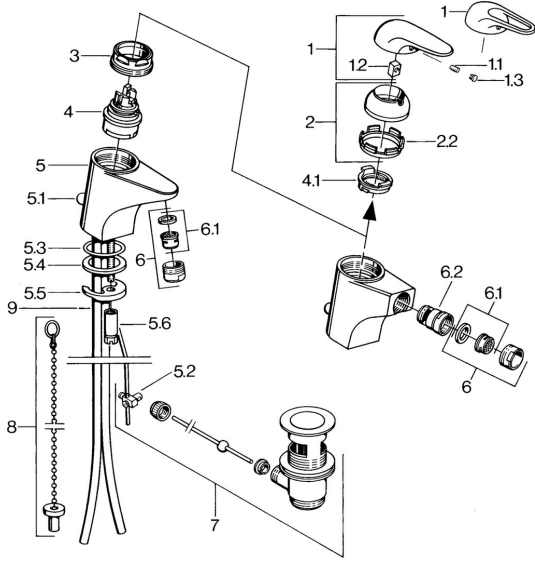

EAN: 4015474656048
static.hansa.com/0702310182

Reserveonderdelen

SP07023100

	Naam	Code
2	Kap Chroom	59906563
2.2	Vaststelling van de mouw	59906695
3	Schroefoog, M50x1, SW45	59904775
4	Binnenwerk, 4.8 eco	59904601
4.1	Hot water limiter	59904759
5.1	Trekstang Chroom	59906423
5.2	Gewrichtstuk	59904624
5.3	O-ring, 42x3.5	59904764
5.4	Dichting, 48x33.5x2	59902283
5.5	Fixing plate	59904765
5.6	Schroef, M8x1, SW13	59904766
5.7	Bevestigingsset	59910749
6	Mousseur, M24x1 STD HC A Chroom	59902366
6	Mousseur, M24x1 A Wit Stopgezet	59905419
6.1	Mousseur, M22/24 A	59902081
6.2	Kogelstuk bidet	59910952
7	Wastegarnituur Chroom	59904620
9	Pijp Stopgezet	59911064