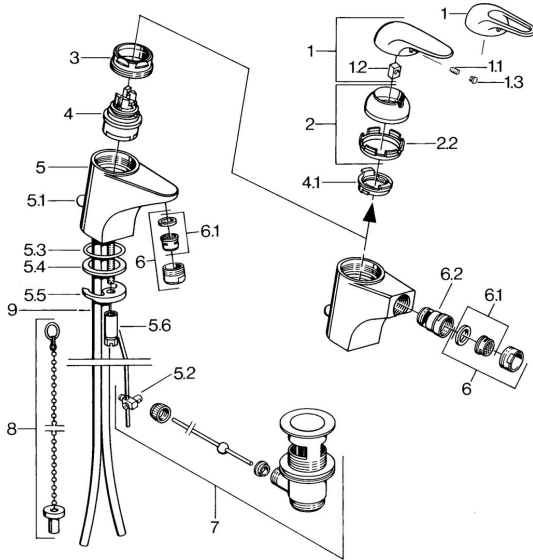

EAN: 4015474656048
static.hansa.com/0702310182

Parti di ricambio

SP07023100

| | Nome | Codice |
|-----|--|----------|
| 2 | Cappuccio Cromo | 59906563 |
| 2.2 | Manicotto di fissaggio | 59906695 |
| 3 | Vite eye, M50x1, SW45 | 59904775 |
| 4 | Cartuccia, 4.8 eco | 59904601 |
| 4.1 | Hot water limiter | 59904759 |
| 5.1 | Asta saltarello Cromo | 59906423 |
| 5.2 | Snodo | 59904624 |
| 5.3 | O-ring, 42x3.5 | 59904764 |
| 5.4 | Giunto, 48x33.5x2 | 59902283 |
| 5.5 | Fixing plate | 59904765 |
| 5.6 | Screw, M8x1, SW13 | 59904766 |
| 5.7 | Set di fissaggio | 59910749 |
| 6 | Aeratore, M24x1 STD HC A Cromo | 59902366 |
| 6 | Aeratore, M24x1 A Bianco Fuori produzione | 59905419 |
| 6.1 | Aeratore, M22/24 A | 59902081 |
| 6.2 | Aeratore per miscelatore bidet | 59910952 |
| 7 | Scarico a saltarello Cromo | 59904620 |
| 9 | Fuori produzione | 59911064 |