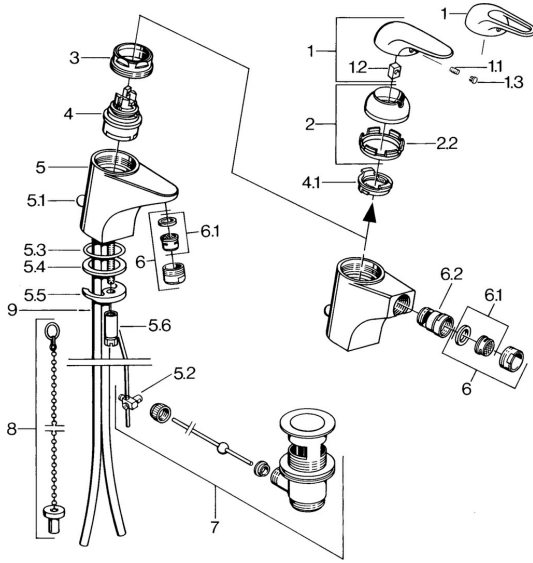

EAN: 4015474656048
static.hansa.com/0702310182

Pièces de rechange

SP07023100

	Nom	Code
2	Chape Chrome	59906563
2.2	Manchon de fixation	59906695
3	Vis Loop, M50x1, SW45	59904775
4	Cartouche, 4.8 eco	59904601
4.1	Hot water limiter	59904759
5.1	Tirette de vidage Chrome	59906423
5.2	Joint	59904624
5.3	Joint, 42x3.5	59904764
5.4	Joint, 48x33.5x2	59902283
5.5	Fixing plate	59904765
5.6	Vis, M8x1, SW13	59904766
5.7	Ensemble de fixation	59910749
6	Aérateur, M24x1 STD HC A Chrome	59902366
6	Aérateur, M24x1 A Blanc Arrêté	59905419
6.1	Aérateur, M22/24 A	59902081
6.2	Joint boule pour mitigeur bidet	59910952
7	Vidage Chrome	59904620
9	Tuyau Arrêté	59911064