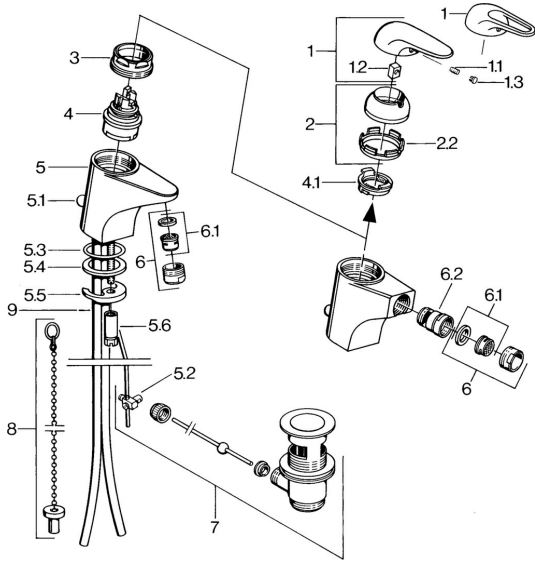

## Ersatzteile

### SP07023100

	Name	Art.-Nr.
2	Abdeckkappe Chrom	59906563
2.2	Befestigungshülse	59906695
3	Ringschraube, M50x1, SW45	59904775
4	Kartusche, 4.8 eco	59904601
4.1	Warmwasser Begrenzer	59904759
5.1	Zugstange mit Knopf Chrom	59906423
5.2	Gelenkstück	59904624
5.3	O-Ring, 42x3.5	59904764
5.4	Dichtung, 48x33.5x2	59902283
5.5	Befestigungsplatte	59904765
5.6	Schraube, M8x1, SW13	59904766
5.7	Befestigungssatz	59910749
6	Luftsprudler, M24x1 STD HC A Chrom	59902366
6	Luftsprudler, M24x1 A Weiss <span style="background-color: #cccccc;">Ausgelaufen</span>	59905419
6.1	Luftsprudler, M22/24 A	59902081
6.2	Strahlregler mit Kugelgelenk für Bidetarmatur	59910952
7	Ablaufgarnitur Chrom	59904620
9	Rohr <span style="background-color: #cccccc;">Ausgelaufen</span>	59911064