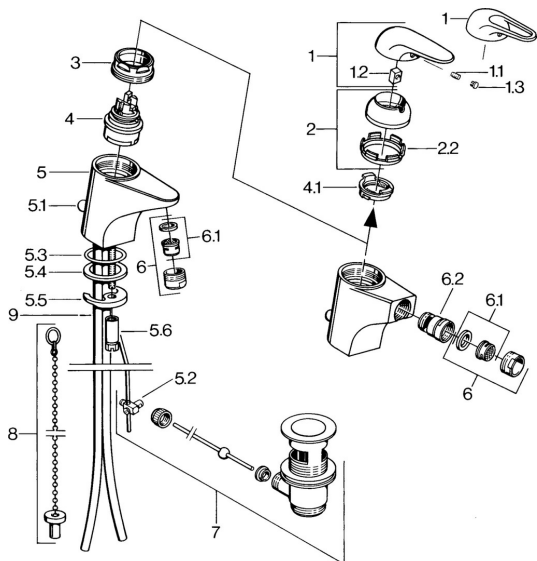

## Náhradní díly

### SP07023100

	Název	Kód
2	Krytka Chrom	59906563
2.2	Upevňovací objímka	59906695
3	Oční šroub, M50x1, SW45	59904775
4	Kartuše, 4,8 eco	59904601
4.1	Hot water limiter	59904759
5.1	Ovládací táhlo vypouštěcího ventilu Chrom	59906423
5.2	Spojovací díl táhel	59904624
5.3	O-kroužek, 42x3.5	59904764
5.4	Těsnění, 48x33.5x2	59902283
5.5	Upevňovací deska	59904765
5.6	Šroub, M8x1, SW13	59904766
5.7	Upevňovací set	59910749
6	Aerator, M24x1 STD HC A Chrom	59902366
6	Aerator, M24x1 A Bílá <b>Ukončeno</b>	59905419
6.1	Aerator, M22/24 A	59902081
6.2	Kulový kloub	59910952
7	Vypouštěcí ventil Chrom	59904620
9	Roura <b>Ukončeno</b>	59911064