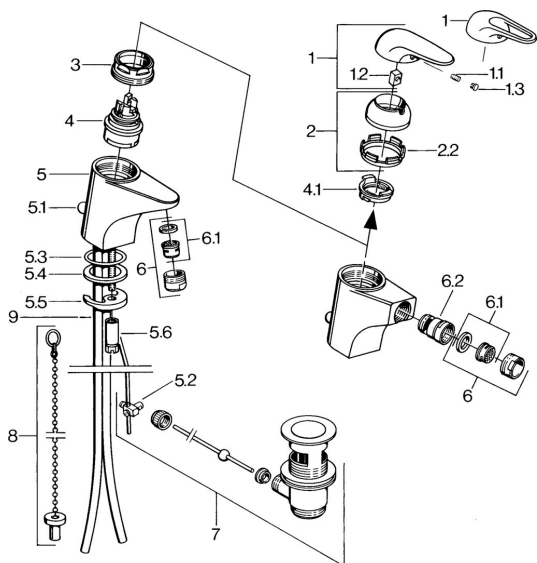

## Náhradné diely

### SP07023100

	Názov	Kód
2	Krytka Chróm	59906563
2.2	Upevňovacia objímka	59906695
3	Očné skrutka, M50x1, SW45	59904775
4	Kartuš, 4.8 eco	59904601
4.1	Hot water limiter	59904759
5.1	Ovládacie tiahlo Chróm	59906423
5.2	Spojovací diel tiahla	59904624
5.3	O-kružok, 42x3.5	59904764
5.4	Tesnenie, 48x33.5x2	59902283
5.5		59904765
5.6	Skrutka, M8x1, SW13	59904766
5.7	Upevňovací set	59910749
6	Aerator, M24x1 STD HC A Chróm	59902366
6	Aerator, M24x1 A Biela <b>Ukončené</b>	59905419
6.1	Aerator, M22/24 A	59902081
6.2	Ball joint for bidet faucet	59910952
7	Vypúšťací ventil umývadla Chróm	59904620
9	Potrubié <b>Ukončené</b>	59911064