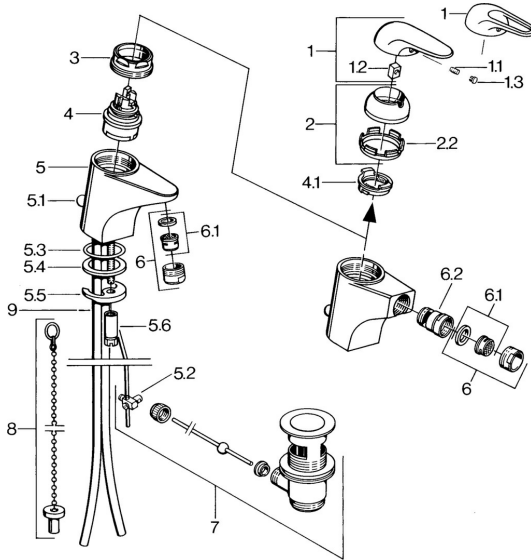

## Pièces de rechange

### SP07023100

	Nom	Code
2	Chape Chrome	59906563
2.2	Manchon de fixation	59906695
3	Vis Loop, M50x1, SW45	59904775
4	Cartouche, 4.8 eco	59904601
4.1	Hot water limiter	59904759
5.1	Tirette de vidage Chrome	59906423
5.2	Joint	59904624
5.3	Joint, 42x3.5	59904764
5.4	Joint, 48x33.5x2	59902283
5.5	Fixing plate	59904765
5.6	Vis, M8x1, SW13	59904766
5.7	Ensemble de fixation	59910749
6	Aérateur, M24x1 STD HC A Chrome	59902366
6	Aérateur, M24x1 A Blanc <b>Arrêté</b>	59905419
6.1	Aérateur, M22/24 A	59902081
6.2	Joint boule pour mitigeur bidet	59910952
7	Vidage Chrome	59904620
9	Tuyau <b>Arrêté</b>	59911064