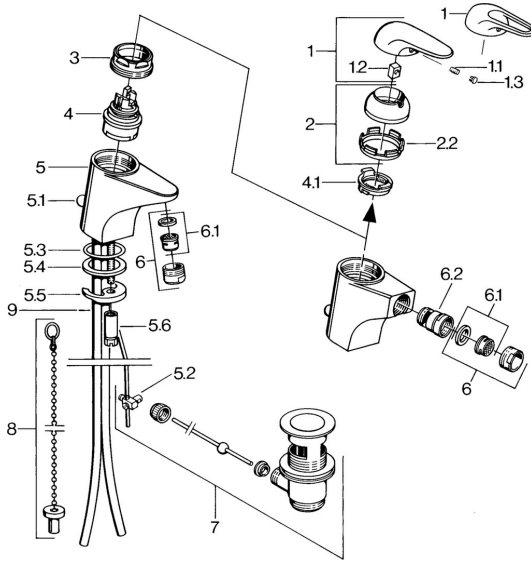

EAN: 4015474656017
static.hansa.com/07023101

Ersatzteile

SP07023100

	Name	Art.-Nr.
2	Abdeckkappe Chrom	59906563
2.2	Befestigungshülse	59906695
3	Ringschraube, M50x1, SW45	59904775
4	Kartusche, 4.8 eco	59904601
4.1	Warmwasser Begrenzer	59904759
5.1	Zugstange mit Knopf Chrom	59906423
5.2	Gelenkstück	59904624
5.3	O-Ring, 42x3.5	59904764
5.4	Dichtung, 48x33.5x2	59902283
5.5	Befestigungsplatte	59904765
5.6	Schraube, M8x1, SW13	59904766
5.7	Befestigungssatz	59910749
6	Luftsprudler, M24x1 STD HC A Chrom	59902366
6	Luftsprudler, M24x1 A Weiss Ausgelaufen	59905419
6.1	Luftsprudler, M22/24 A	59902081
6.2	Strahlregler mit Kugelgelenk für Bidetarmatur	59910952
7	Ablaufgarnitur Chrom	59904620
9	Rohr Ausgelaufen	59911064