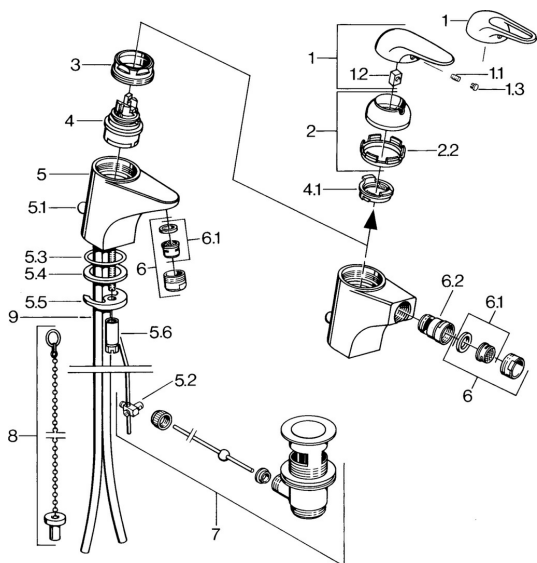

## Náhradní díly

### SP07023100

	Název	Kód
2	Krytka Chrom	59906563
2.2	Upevňovací objímka	59906695
3	Oční šroub, M50x1, SW45	59904775
4	Kartuše, 4,8 eco	59904601
4.1	Hot water limiter	59904759
5.1	Ovládací táhlo vypouštěcího ventilu Chrom	59906423
5.2	Spojovací díl táhel	59904624
5.3	O-kroužek, 42x3.5	59904764
5.4	Těsnění, 48x33.5x2	59902283
5.5	Upevňovací deska	59904765
5.6	Šroub, M8x1, SW13	59904766
5.7	Upevňovací set	59910749
6	Aerator, M24x1 STD HC A Chrom	59902366
6	Aerator, M24x1 A Bílá <b>Ukončeno</b>	59905419
6.1	Aerator, M22/24 A	59902081
6.2	Kulový kloub	59910952
7	Vypouštěcí ventil Chrom	59904620
9	Roura <b>Ukončeno</b>	59911064