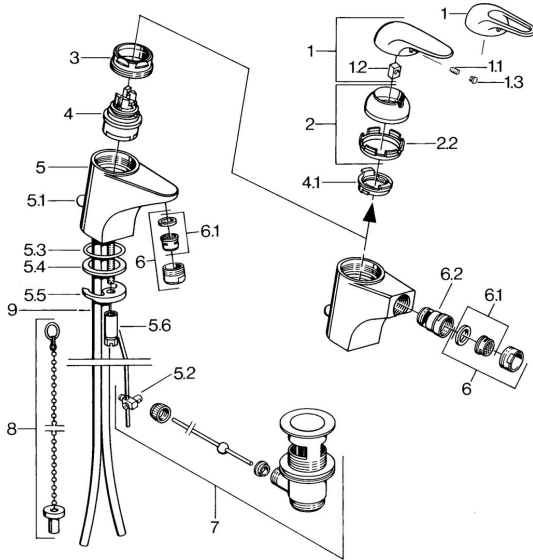

## Náhradné diely

### SP07023100

	Názov	Kód
2	Krytka Chróm	59906563
2.2	Upevňovacia objímka	59906695
3	Očné skrutka, M50x1, SW45	59904775
4	Kartuš, 4.8 eco	59904601
4.1	Hot water limiter	59904759
5.1	Ovládacie tiahlo Chróm	59906423
5.2	Spojovací diel tiahla	59904624
5.3	O-kružok, 42x3.5	59904764
5.4	Tesnenie, 48x33.5x2	59902283
5.5		59904765
5.6	Skrutka, M8x1, SW13	59904766
5.7	Upevňovací set	59910749
6	Aerator, M24x1 STD HC A Chróm	59902366
6	Aerator, M24x1 A Biela <b>Ukončené</b>	59905419
6.1	Aerator, M22/24 A	59902081
6.2	Ball joint for bidet faucet	59910952
7	Vypúšťací ventil umývadla Chróm	59904620
9	Potrubiie <b>Ukončené</b>	59911064