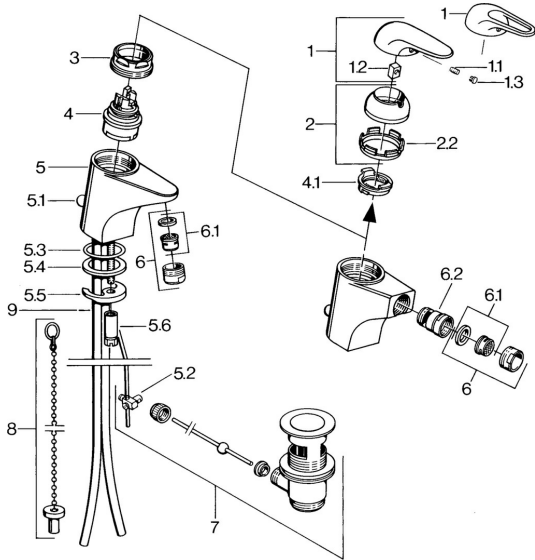

EAN: 4015474656659
static.hansa.com/0702310084

Reserveonderdelen

SP07023100

	Naam	Code
2	Kap Chroom	59906563
2.2	Vaststelling van de mouw	59906695
3	Schroefoog, M50x1, SW45	59904775
4	Binnenwerk, 4.8 eco	59904601
4.1	Hot water limiter	59904759
5.1	Trekstang Chroom	59906423
5.2	Gewrichtstuk	59904624
5.3	O-ring, 42x3.5	59904764
5.4	Dichting, 48x33.5x2	59902283
5.5	Fixing plate	59904765
5.6	Schroef, M8x1, SW13	59904766
5.7	Bevestigingsset	59910749
6	Mousseur, M24x1 STD HC A Chroom	59902366
6	Mousseur, M24x1 A Wit Stopgezet	59905419
6.1	Mousseur, M22/24 A	59902081
6.2	Kogelstuk bidet	59910952
7	Wastegarnituur Chroom	59904620
9	Pijp Stopgezet	59911064