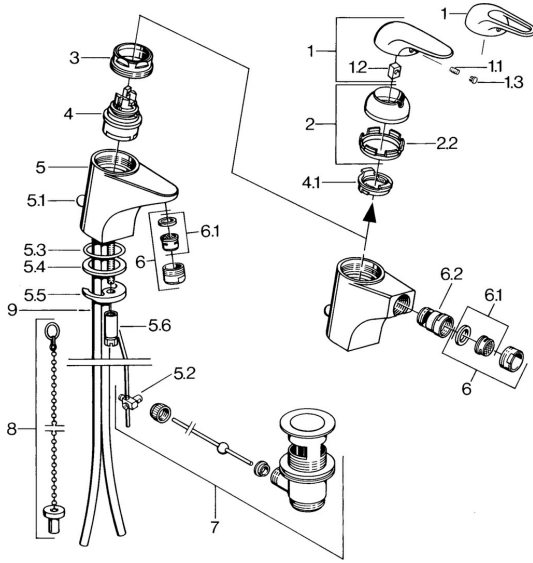

EAN: 4015474656659
static.hansa.com/0702310084

Parti di ricambio

SP07023100

	Nome	Codice
2	Cappuccio Cromo	59906563
2.2	Manicotto di fissaggio	59906695
3	Vite eye, M50x1, SW45	59904775
4	Cartuccia, 4.8 eco	59904601
4.1	Hot water limiter	59904759
5.1	Asta saltarello Cromo	59906423
5.2	Snodo	59904624
5.3	O-ring, 42x3.5	59904764
5.4	Giunto, 48x33.5x2	59902283
5.5	Fixing plate	59904765
5.6	Screw, M8x1, SW13	59904766
5.7	Set di fissaggio	59910749
6	Aeratore, M24x1 STD HC A Cromo	59902366
6	Aeratore, M24x1 A Bianco Fuori produzione	59905419
6.1	Aeratore, M22/24 A	59902081
6.2	Aeratore per miscelatore bidet	59910952
7	Scarico a saltarello Cromo	59904620
9	Fuori produzione	59911064