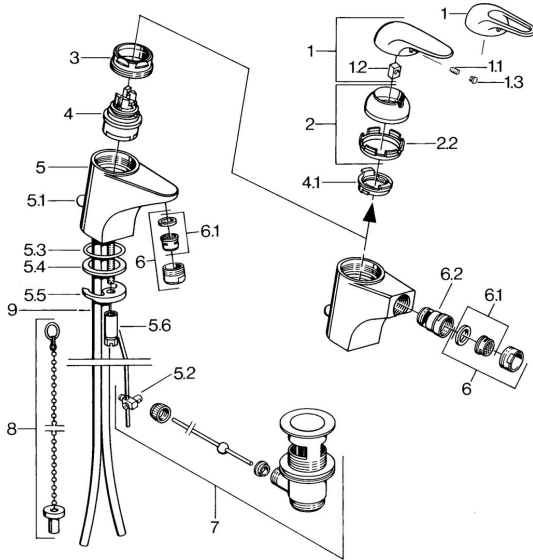

EAN: 4015474656659
static.hansa.com/0702310084

Pièces de rechange

SP07023100

	Nom	Code
2	Chape Chrome	59906563
2.2	Manchon de fixation	59906695
3	Vis Loop, M50x1, SW45	59904775
4	Cartouche, 4.8 eco	59904601
4.1	Hot water limiter	59904759
5.1	Tirette de vidage Chrome	59906423
5.2	Joint	59904624
5.3	Joint, 42x3.5	59904764
5.4	Joint, 48x33.5x2	59902283
5.5	Fixing plate	59904765
5.6	Vis, M8x1, SW13	59904766
5.7	Ensemble de fixation	59910749
6	Aérateur, M24x1 STD HC A Chrome	59902366
6	Aérateur, M24x1 A Blanc Arrêté	59905419
6.1	Aérateur, M22/24 A	59902081
6.2	Joint boule pour mitigeur bidet	59910952
7	Vidage Chrome	59904620
9	Tuyau Arrêté	59911064