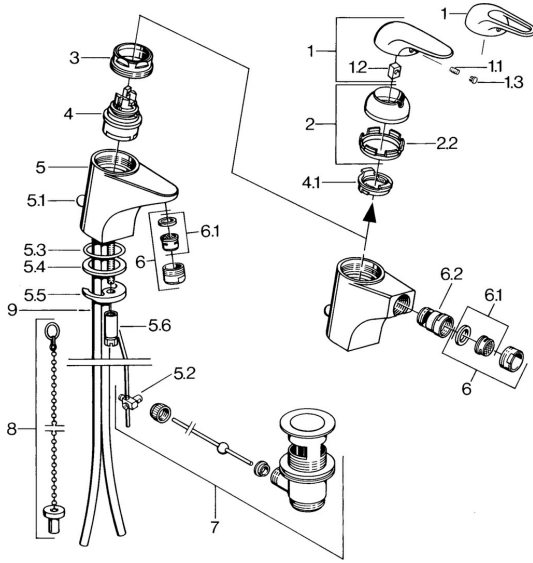

Ersatzteile
SP07023100

	Name	Art.-Nr.
2	Abdeckkappe Chrom	59906563
2.2	Befestigungshülse	59906695
3	Ringschraube, M50x1, SW45	59904775
4	Kartusche, 4.8 eco	59904601
4.1	Warmwasser Begrenzer	59904759
5.1	Zugstange mit Knopf Chrom	59906423
5.2	Gelenkstück	59904624
5.3	O-Ring, 42x3.5	59904764
5.4	Dichtung, 48x33.5x2	59902283
5.5	Befestigungsplatte	59904765
5.6	Schraube, M8x1, SW13	59904766
5.7	Befestigungssatz	59910749
6	Luftsprudler, M24x1 STD HC A Chrom	59902366
6	Luftsprudler, M24x1 A Weiss Ausgelaufen	59905419
6.1	Luftsprudler, M22/24 A	59902081
6.2	Strahlregler mit Kugelgelenk für Bidetarmatur	59910952
7	Ablaufgarnitur Chrom	59904620
9	Rohr Ausgelaufen	59911064