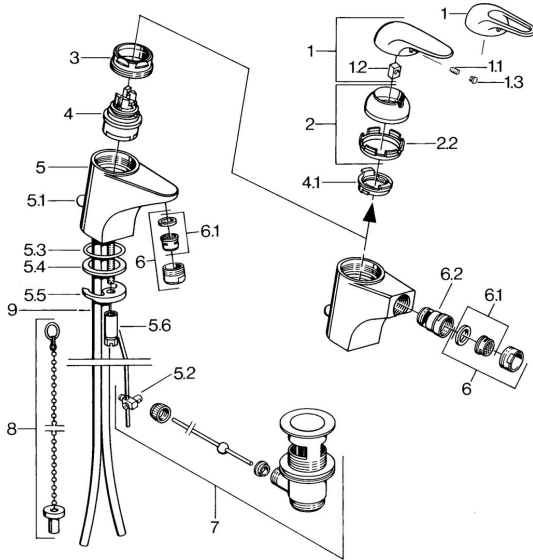

EAN: 4015474656659
static.hansa.com/0702310084

Náhradní díly

SP07023100

| | Název | Kód |
|-----|---|----------|
| 2 | Krytka Chrom | 59906563 |
| 2.2 | Upevňovací objímka | 59906695 |
| 3 | Oční šroub, M50x1, SW45 | 59904775 |
| 4 | Kartuše, 4,8 eco | 59904601 |
| 4.1 | Hot water limiter | 59904759 |
| 5.1 | Ovládací táhlo vypouštěcího ventilu Chrom | 59906423 |
| 5.2 | Spojovací díl táhel | 59904624 |
| 5.3 | O-kroužek, 42x3.5 | 59904764 |
| 5.4 | Těsnění, 48x33.5x2 | 59902283 |
| 5.5 | Upevňovací deska | 59904765 |
| 5.6 | Šroub, M8x1, SW13 | 59904766 |
| 5.7 | Upevňovací set | 59910749 |
| 6 | Aerator, M24x1 STD HC A Chrom | 59902366 |
| 6 | Aerator, M24x1 A Bílá Ukončeno | 59905419 |
| 6.1 | Aerator, M22/24 A | 59902081 |
| 6.2 | Kulový kloub | 59910952 |
| 7 | Vypouštěcí ventil Chrom | 59904620 |
| 9 | Roura Ukončeno | 59911064 |