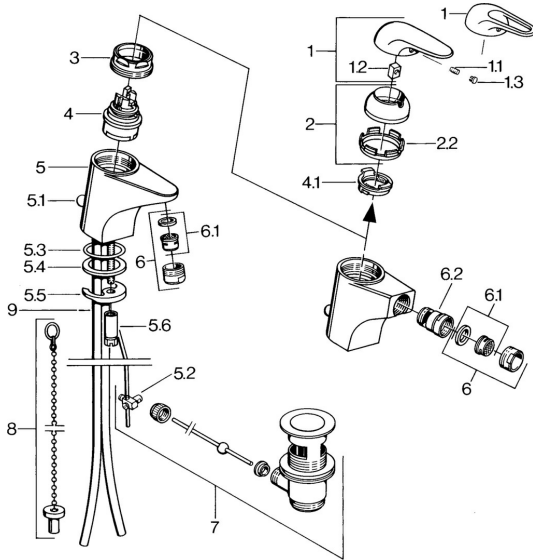

## Náhradné diely

### SP07023100

	Názov	Kód
2	Krytka Chróm	59906563
2.2	Upevňovacia objímka	59906695
3	Očné skrutka, M50x1, SW45	59904775
4	Kartuš, 4.8 eco	59904601
4.1	Hot water limiter	59904759
5.1	Ovládacie tiahlo Chróm	59906423
5.2	Spojovací diel tiahla	59904624
5.3	O-kružok, 42x3.5	59904764
5.4	Tesnenie, 48x33.5x2	59902283
5.5		59904765
5.6	Skrutka, M8x1, SW13	59904766
5.7	Upevňovací set	59910749
6	Aerator, M24x1 STD HC A Chróm	59902366
6	Aerator, M24x1 A Biela <b>Ukončené</b>	59905419
6.1	Aerator, M22/24 A	59902081
6.2	Ball joint for bidet faucet	59910952
7	Vypúšťací ventil umývadla Chróm	59904620
9	Potrúbie <b>Ukončené</b>	59911064