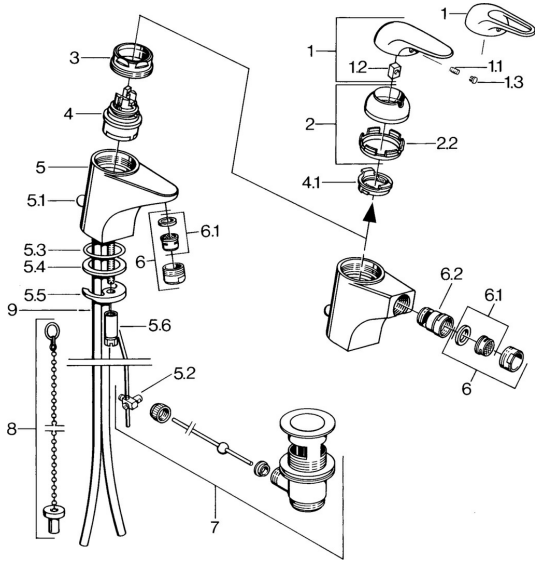

EAN: 4015474656635
static.hansa.com/0702310083

Reserveonderdelen

SP07023100

	Naam	Code
2	Kap Chroom	59906563
2.2	Vaststelling van de mouw	59906695
3	Schroefoog, M50x1, SW45	59904775
4	Binnenwerk, 4.8 eco	59904601
4.1	Hot water limiter	59904759
5.1	Trekstang Chroom	59906423
5.2	Gewichtstuk	59904624
5.3	O-ring, 42x3.5	59904764
5.4	Dichting, 48x33.5x2	59902283
5.5	Fixing plate	59904765
5.6	Schroef, M8x1, SW13	59904766
5.7	Bevestigingsset	59910749
6	Mousseur, M24x1 STD HC A Chroom	59902366
6	Mousseur, M24x1 A Wit Stopgezet	59905419
6.1	Mousseur, M22/24 A	59902081
6.2	Kogelstuk bidet	59910952
7	Wastegarnituur Chroom	59904620
9	Pijp Stopgezet	59911064