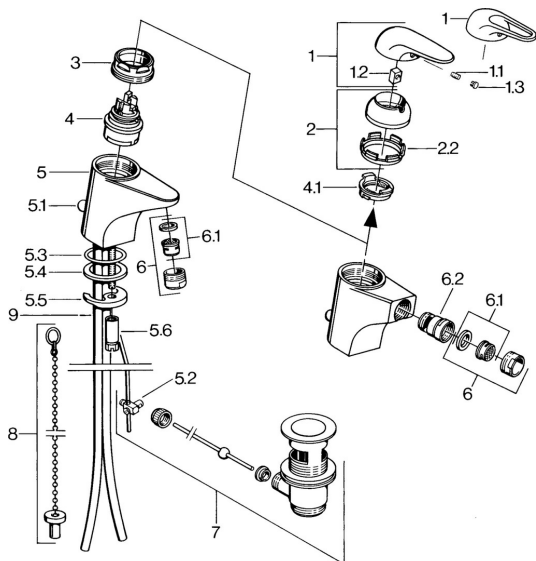

EAN: 4015474656635
static.hansa.com/0702310083

Parti di ricambio

SP07023100

	Nome	Codice
2	Cappuccio Cromo	59906563
2.2	Manicotto di fissaggio	59906695
3	Vite eye, M50x1, SW45	59904775
4	Cartuccia, 4.8 eco	59904601
4.1	Hot water limiter	59904759
5.1	Asta saltarello Cromo	59906423
5.2	Snodo	59904624
5.3	O-ring, 42x3.5	59904764
5.4	Giunto, 48x33.5x2	59902283
5.5	Fixing plate	59904765
5.6	Screw, M8x1, SW13	59904766
5.7	Set di fissaggio	59910749
6	Aeratore, M24x1 STD HC A Cromo	59902366
6	Aeratore, M24x1 A Bianco Fuori produzione	59905419
6.1	Aeratore, M22/24 A	59902081
6.2	Aeratore per miscelatore bidet	59910952
7	Scarico a saltarello Cromo	59904620
9	Fuori produzione	59911064