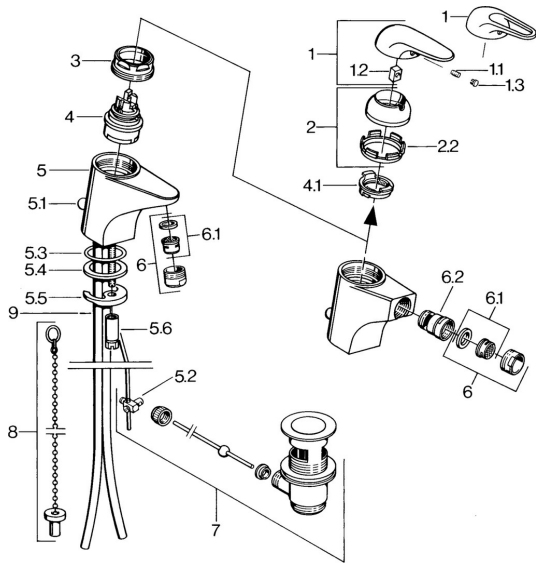

EAN: 4015474656635
static.hansa.com/0702310083

Pièces de rechange

SP07023100

	Nom	Code
2	Chape Chrome	59906563
2.2	Manchon de fixation	59906695
3	Vis Loop, M50x1, SW45	59904775
4	Cartouche, 4.8 eco	59904601
4.1	Hot water limiter	59904759
5.1	Tirette de vidage Chrome	59906423
5.2	Joint	59904624
5.3	Joint, 42x3.5	59904764
5.4	Joint, 48x33.5x2	59902283
5.5	Fixing plate	59904765
5.6	Vis, M8x1, SW13	59904766
5.7	Ensemble de fixation	59910749
6	Aérateur, M24x1 STD HC A Chrome	59902366
6	Aérateur, M24x1 A Blanc Arrêté	59905419
6.1	Aérateur, M22/24 A	59902081
6.2	Joint boule pour mitigeur bidet	59910952
7	Vidage Chrome	59904620
9	Tuyau Arrêté	59911064