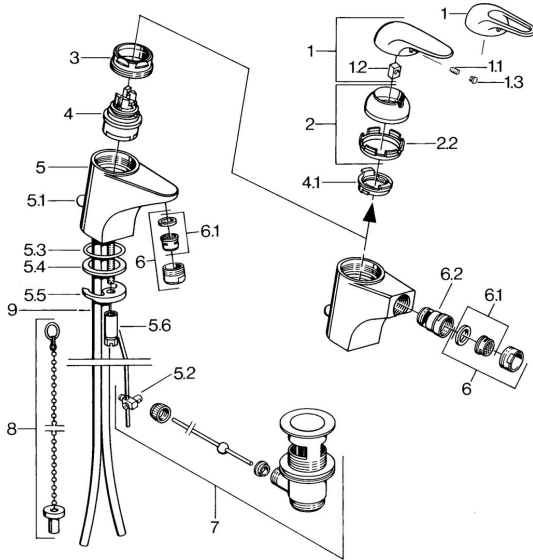

EAN: 4015474656635
static.hansa.com/0702310083

Náhradní díly

SP07023100

	Název	Kód
2	Krytka Chrom	59906563
2.2	Upevňovací objímka	59906695
3	Oční šroub, M50x1, SW45	59904775
4	Kartuše, 4,8 eco	59904601
4.1	Hot water limiter	59904759
5.1	Ovládací táhlo vypouštěcího ventilu Chrom	59906423
5.2	Spojovací díl táhel	59904624
5.3	O-kroužek, 42x3.5	59904764
5.4	Těsnění, 48x33.5x2	59902283
5.5	Upevňovací deska	59904765
5.6	Šroub, M8x1, SW13	59904766
5.7	Upevňovací set	59910749
6	Aerator, M24x1 STD HC A Chrom	59902366
6	Aerator, M24x1 A Bílá Ukončeno	59905419
6.1	Aerator, M22/24 A	59902081
6.2	Kulový kloub	59910952
7	Vypouštěcí ventil Chrom	59904620
9	Roura Ukončeno	59911064