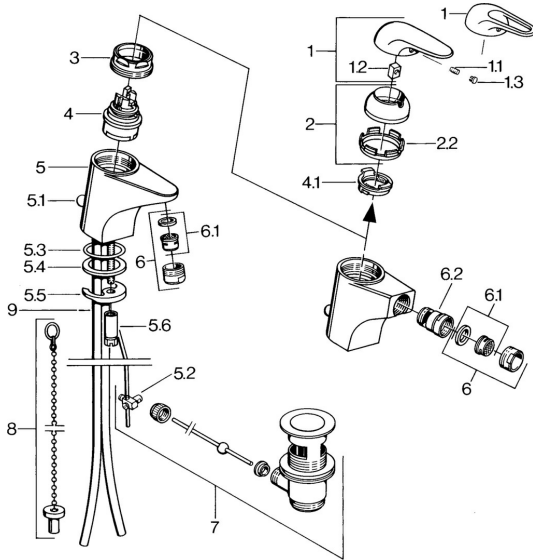

EAN: 4015474656666
static.hansa.com/0702310082

Náhradné diely

SP07023100

	Názov	Kód
2	Krytka Chróm	59906563
2.2	Upevňovacia objímka	59906695
3	Očné skrutka, M50x1, SW45	59904775
4	Kartuš, 4.8 eco	59904601
4.1	Hot water limiter	59904759
5.1	Ovládacie tiahlo Chróm	59906423
5.2	Spojovací diel tiahla	59904624
5.3	O-kružok, 42x3.5	59904764
5.4	Tesnenie, 48x33.5x2	59902283
5.5		59904765
5.6	Skrutka, M8x1, SW13	59904766
5.7	Upevňovací set	59910749
6	Aerator, M24x1 STD HC A Chróm	59902366
6	Aerator, M24x1 A Biela Ukončené	59905419
6.1	Aerator, M22/24 A	59902081
6.2	Ball joint for bidet faucet	59910952
7	Vypúšťací ventil umývadla Chróm	59904620
9	Potrúbie Ukončené	59911064